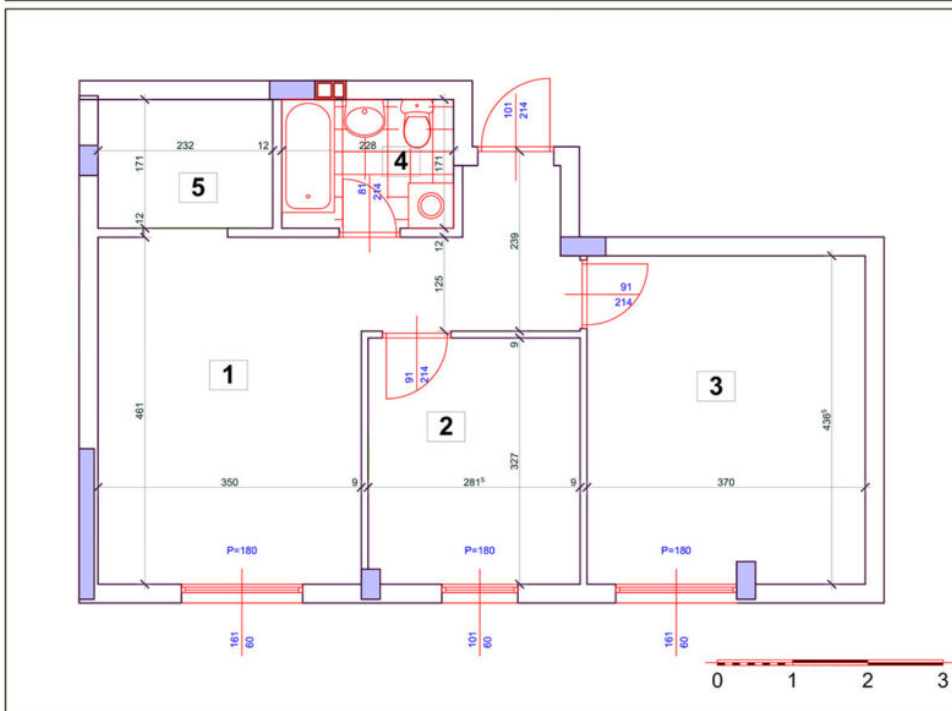

Izaberite stranicu

ZANATSKA RADIONICA 1- 53,84m²

zanatska radionica 1

redni broj	naziv prostorije	Obrada poda	P (podna) (m ²)	P (korisna) (m ²)
1	zanatska radionica	ker. Pločice	21,07	21,07
2	zanatska radionica	ker. Pločice	9,18	9,18
3	zanatska radionica	ker. Pločice	16,06	16,06
4	sanitarni čvor	ker. Pločice	3,90	3,90
5	zanatska radionica	ker. Pločice	3,96	3,96
ZANATSKA RADIONICA 1 UKUPNO				
NETO:			54,17	54,17