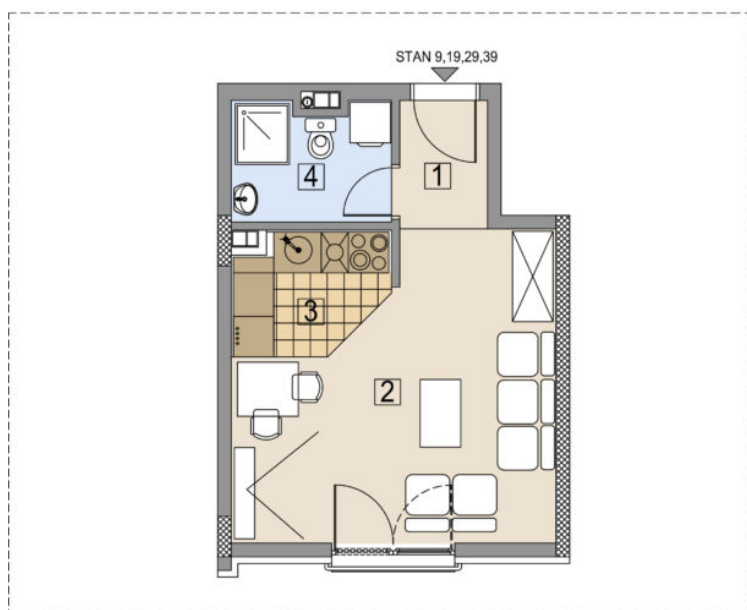

Izaberite stranicu

STAN 9, garsonjera-27,97m²

STAN 9,19,29,39 - GARSONJERA						
br.	naziv prostorije	POD	ZID	Pim ² 100%	Pim ² 3%	Oim ¹
1	hodnik	keramič.ploč.	disperz.boja	2.47	2.40	5.10
2	dnevni boravak/trpezarija	parket	disperz.boja	18.17	17.62	14.12
3	kuhinja	ker.pločice	ker.ploč./dis.boja	3.94	3.82	5.08
4	kupatilo	ker.pločice	keramičke pl.	4.26	4.13	8.34
UKUPNO				28.84	27.97	32.64