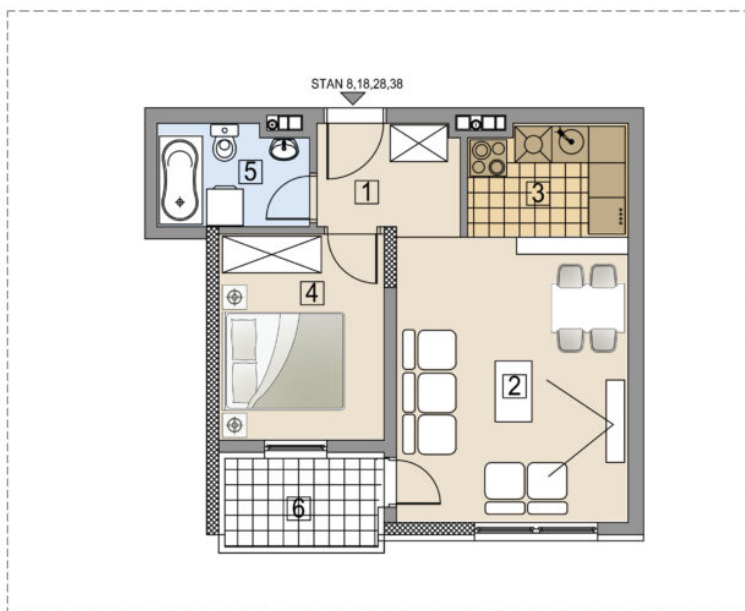

Izaberite stranicu

STAN 8, dvosoban-43,80m²

STAN 8.18.28.38 - DVOSOBAN STAN						
br.	naziv prostorije	POD	ZID	Pm ² 100%	Pm ² 3%	Omi ²
1	hodnik	keramič ploč.	disperz boja	4.00	3.88	7.04
2	dnevni boravak/trpezarija	parket	disperz boja	17.78	17.25	13.27
3	kuhinja	ker. pločice	ker. ploč./dis boja	4.90	4.75	6.38
4	soba	parket	disperz. boja	9.15	8.88	12.17
5	kupaćilo	ker. pločice	keramičke pl.	4.25	4.12	8.40
6	loda	ker. pločice	bavilit	3.72	3.61	---
UKUPNO				43.80	42.49	47.26