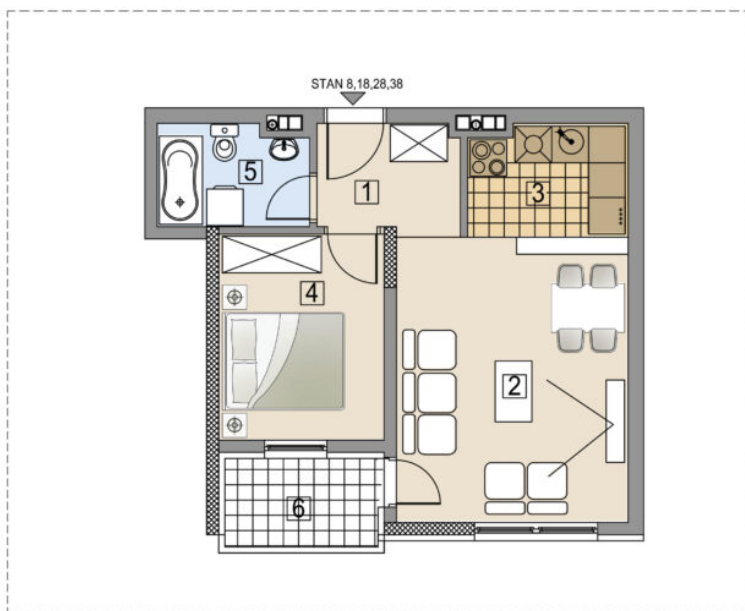

# STAN 8, dvosoban-42,49m<sup>2</sup>

STAN 8.18.28.38 - DVOSOBAN STAN						
br.	naziv prostorije	POD	ZID	Plm <sup>2</sup> 100%	Plm <sup>2</sup> 3%	Omi <sup>2</sup>
1	hodnik	keramič ploč.	disperz boja	4.00	3.88	7.04
2	dnevni boravak/trpezarija	parket	disperz boja	17.78	17.25	13.27
3	kuhinja	ker. pločice	ker. ploč./dis boja	4.90	4.75	6.38
4	soba	parket	disperz. boja	9.15	8.88	12.17
5	kupatilo	ker. pločice	keramičke pl.	4.25	4.12	8.40
6	loda	ker. pločice	bavilit	3.72	3.61	---
UKUPNO				43.80	42.49	47.26