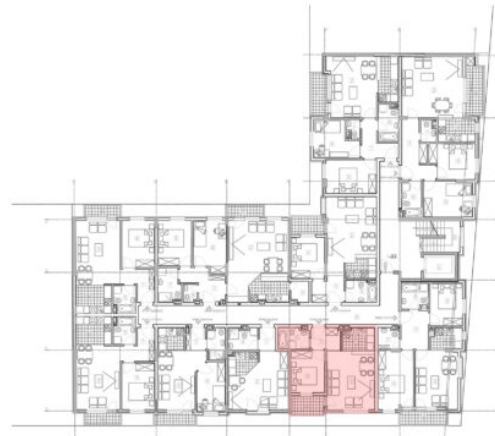

# STAN 8, dvosoban-42,49m<sup>2</sup>

STAN 8.18.28.38 - DVOSOBAN STAN						
br.	naziv prostorije	POD	ZID	Plm <sup>2</sup> 100%	Plm <sup>2</sup> 3%	Omi <sup>2</sup>
1	hodnik	keramič ploč.	disperz boja	4.00	3.88	7.04
2	dnevni boravak/trpezarija	parket	disperz boja	17.78	17.25	13.27
3	kuhinja	ker. pločice	ker. ploč./dis boja	4.90	4.75	6.38
4	soba	parket	disperz. boja	9.15	8.88	12.17
5	kupatilo	ker. pločice	keramičke pl.	4.25	4.12	8.40
6	loda	ker. pločice	bavilit	3.72	3.61	---
UKUPNO				43.80	42.49	47.26