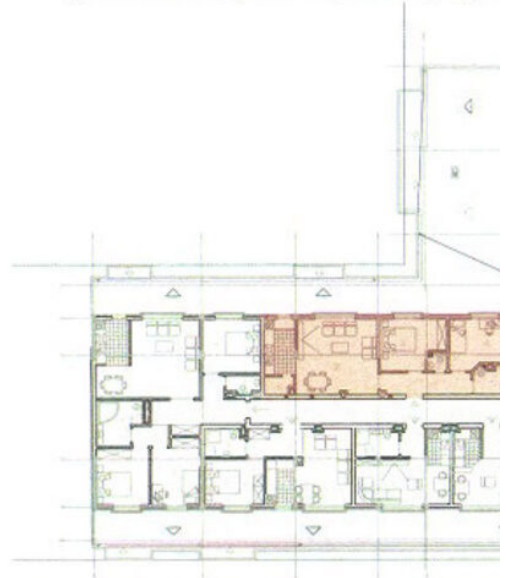

# Stan 51 Trosoban 65,56m<sup>2</sup>

STAN 51 - TROSOBAN STAN					
br	naziv prostorje	POD	ZID	Pov' 100%	Pov'
1	hodnik	keramič ploč.	disperz. boja	7.14	6
2	dnevni boravak/trpezarija	parket	disperz. boja	22.18	21
3	kuhinja	keramičke pi.	ker. ploč. id.s. boja	6.37	6
4	ostava	keramičke pi.	disperz. boja	1.94	1
5	soba	parket	disperz. boja	11.01	10
6	soba	parket	disperz. boja	12.54	12
7	kupatilo	keramičke pi.	keramičke pi.	5.09	4
8	santarni čvor	keramičke pi.	keramičke pi.	1.32	1
UKUPNO				67.59	65