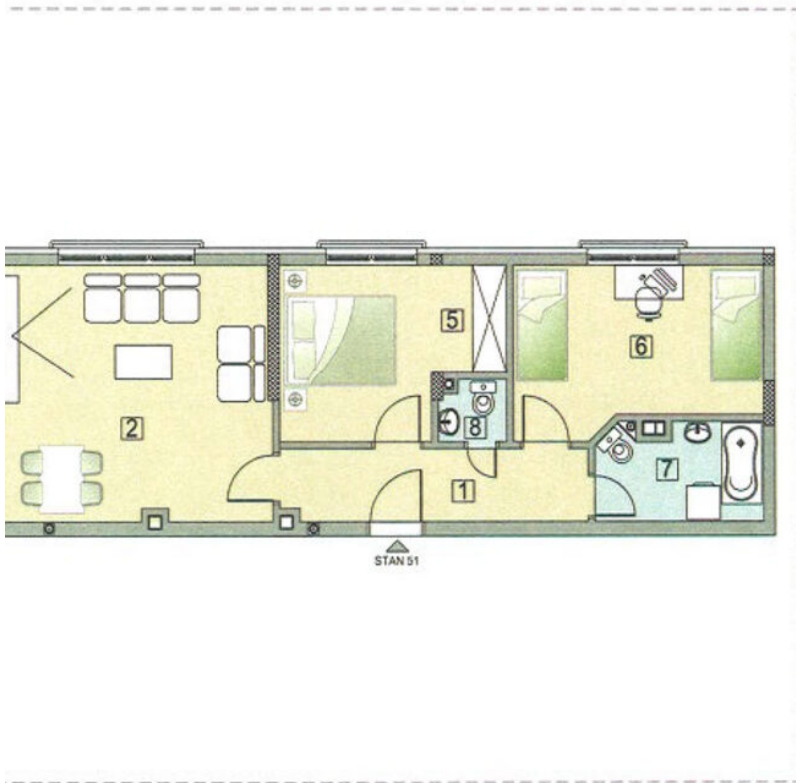

# Stan 51 Trosoban 65,56m<sup>2</sup>

STAN 51 - TROSOBAN STAN					
br	naziv prostorje	POD	ZID	Pov' 100%	Pov'
1	hodnik	keramič ploč.	disperz. boja	7.14	6
2	dnevni boravak/trpezarija	parket	disperz. boja	22.18	21
3	kuhinja	keramičke pi.	ker. ploč. id.s. boja	6.37	6
4	ostava	keramičke pi.	disperz. boja	1.94	1
5	soba	parket	disperz. boja	11.01	10
6	soba	parket	disperz. boja	12.54	12
7	kupatilo	keramičke pi.	keramičke pi.	5.09	4
8	santarni čvor	keramičke pi.	keramičke pi.	1.32	1
UKUPNO				67.59	65