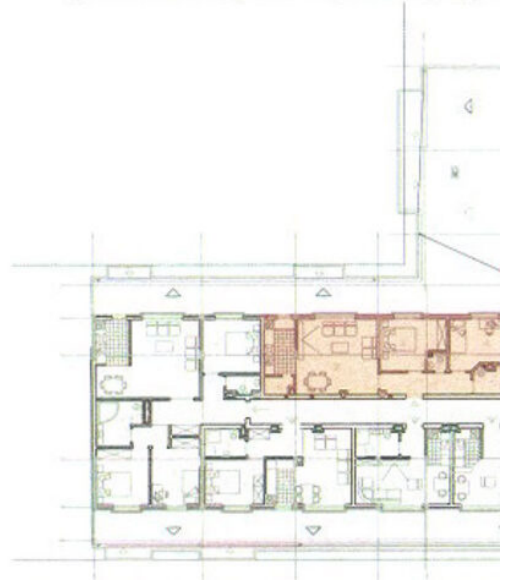

# Stan 51 Trosoban 65,56m<sup>2</sup>

STAN 51 - TROSOBAN STAN					
br	naziv prostorje	POD	ZID	Pov' 100%	Pov'
1	hodnik	keramič ploč.	disperz. boja	7.14	6
2	dnevni boravak/trpezarija	parket	disperz. boja	22.18	21
3	kuhinja	keramičke pi.	ker. ploč. id.s. boja	6.37	6
4	ostava	keramičke pi.	disperz. boja	1.94	1
5	soba	parket	disperz. boja	11.01	10
6	soba	parket	disperz. boja	12.54	12
7	kupatilo	keramičke pi.	keramičke pi.	5.09	4
8	santarni čvor	keramičke pi.	keramičke pi.	1.32	1
UKUPNO				67.59	65