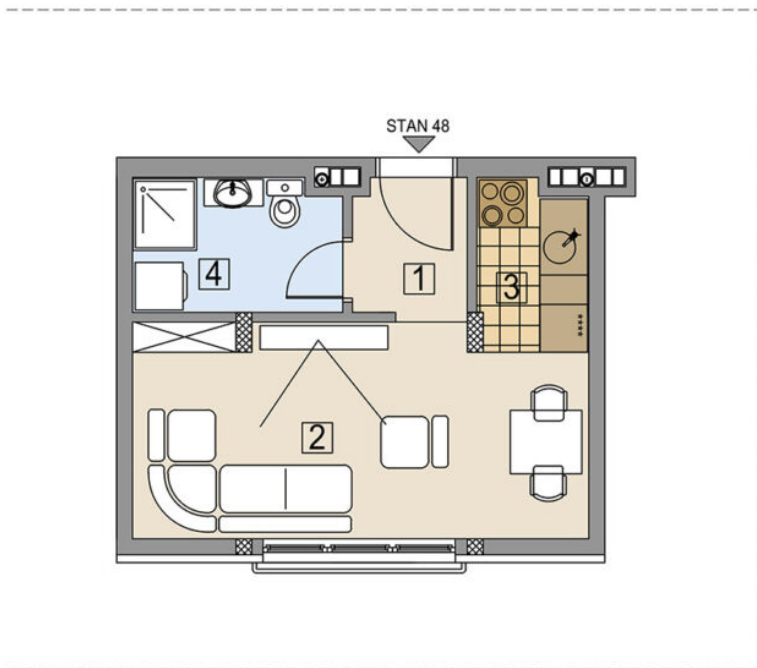

# STAN 48, garsonjera-24,37m<sup>2</sup>

STAN 48 - GARSONJERA					
br.	naziv prostorije	POD	ZID	P/m <sup>2</sup> 100%	P/m <sup>2</sup> 3%
1	hodnik	keramič.ploč.	disperz.boja	2.65	2.57
2	dnevni boravak/trpezarija	parket	disperz.boja	15.01	14.56
3	kuhinja	ker.pločice	ker.ploč./dis.boja	3.06	2.97
4	kupatilo	ker.pločice	keramičke pl.	4.40	4.27
UKUPNO				25.12	24.37