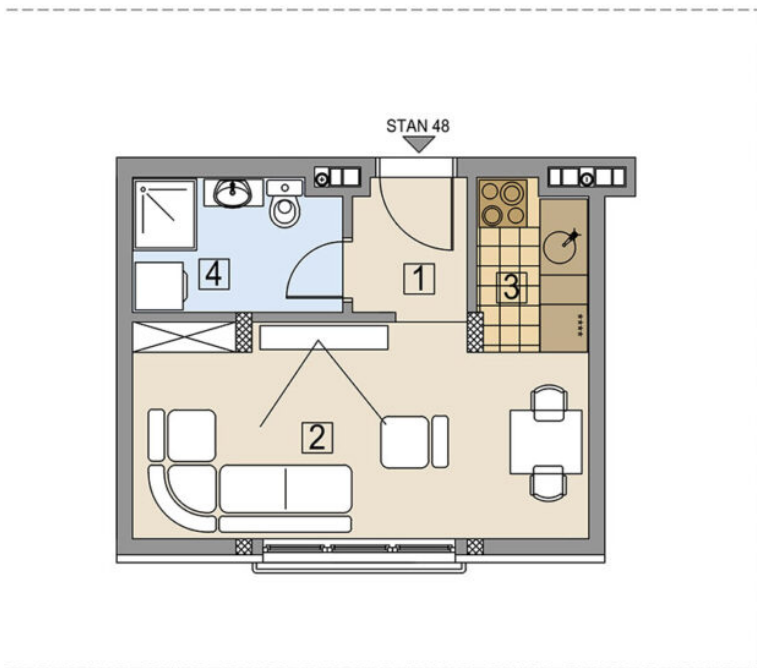

Izaberite stranicu

STAN 48, garsonjera-24,37m2

STAN 48 - GARSONJERA					
br.	naziv prostorije	POD	ZID	P/m ² 100%	P/m ² 3%
1	hodnik	keramič.ploč.	disperz.boja	2.65	2.57
2	dnevni boravak/trpezarija	parket	disperz.boja	15.01	14.56
3	kuhinja	ker.pločice	ker.ploč./dis.boja	3.06	2.97
4	kupatilo	ker.pločice	keramičke pl.	4.40	4.27
UKUPNO				25.12	24.37