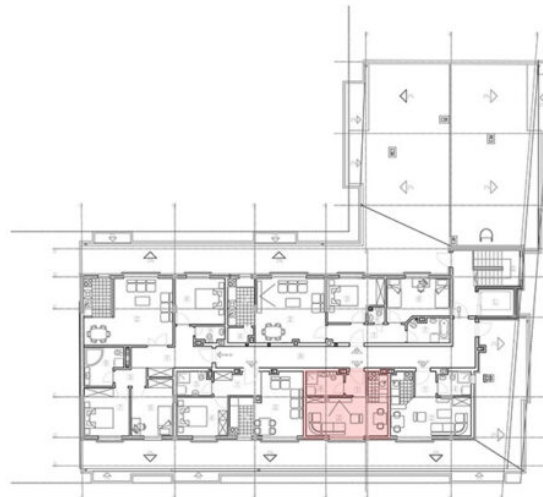

# STAN 48, garsonjera-24,37m<sup>2</sup>

STAN 48 - GARSONJERA					
br.	naziv prostorije	POD	ZID	P/m <sup>2</sup> 100%	P/m <sup>2</sup> 3%
1	hodnik	keramič.ploč.	disperz.boja	2.65	2.57
2	dnevni boravak/trpezarija	parket	disperz.boja	15.01	14.56
3	kuhinja	ker.pločice	ker.ploč./dis.boja	3.06	2.97
4	kupatilo	ker.pločice	keramičke pl.	4.40	4.27
UKUPNO				25.12	24.37