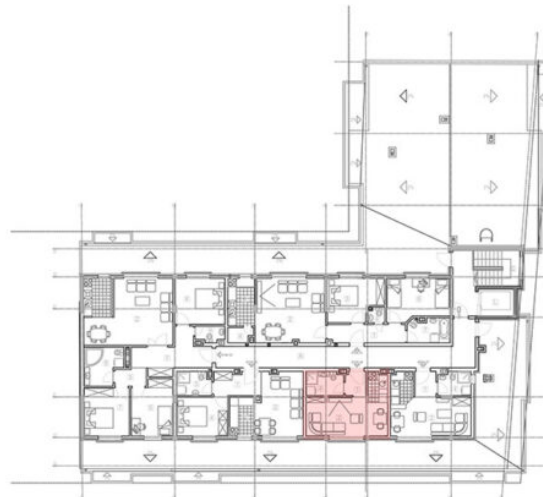

Izaberite stranicu

STAN 48, garsonjera-24,37m2

STAN 48 - GARSONJERA					
br.	naziv prostorije	POD	ZID	P/m ² 100%	P/m ² 3%
1	hodnik	keramič.ploč.	disperz.boja	2.65	2.57
2	dnevni boravak/trpezarija	parket	disperz.boja	15.01	14.56
3	kuhinja	ker.pločice	ker.ploč./dis.boja	3.06	2.97
4	kupatilo	ker.pločice	keramičke pl.	4.40	4.27
UKUPNO				25.12	24.37