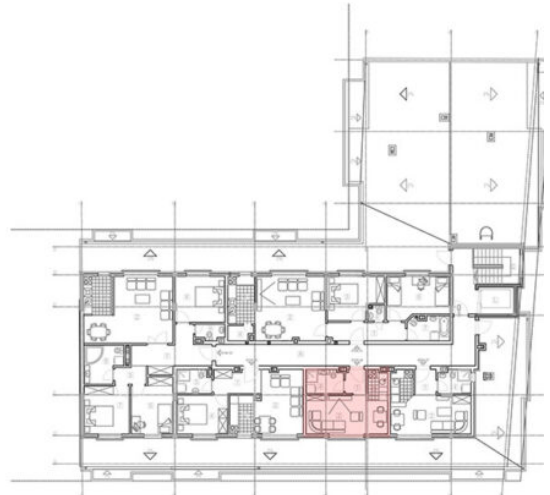

Izaberite stranicu

STAN 48, garsonjera-24,37m²

STAN 48 - GARSONJERA					
br.	naziv prostorije	POD	ZID	P/m ² 100%	P/m ² 3%
1	hodnik	keramič.ploč.	disperz.boja	2.65	2.57
2	dnevni boravak/trpezarija	parket	disperz.boja	15.01	14.56
3	kuhinja	ker.pločice	ker.ploč./dis.boja	3.06	2.97
4	kupatilo	ker.pločice	keramičke pl.	4.40	4.27
UKUPNO				25.12	24.37