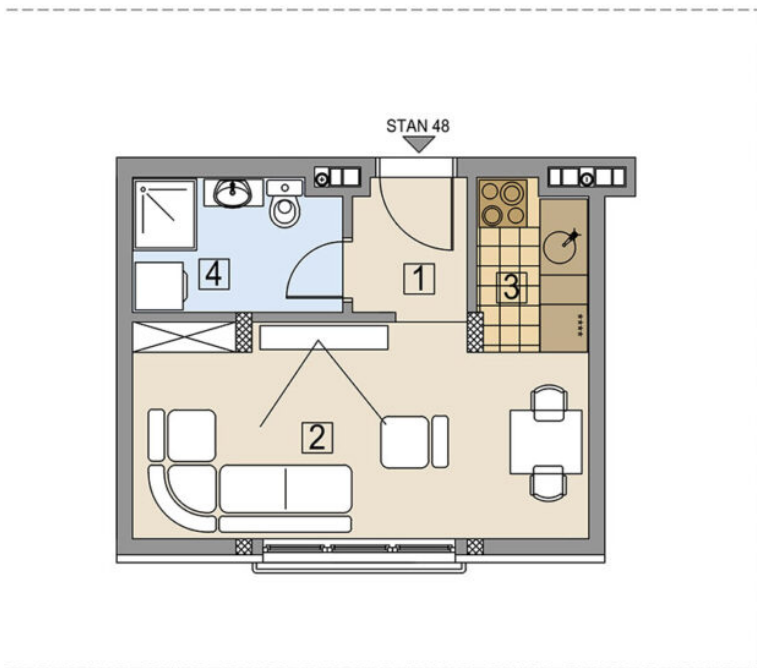

Izaberite stranicu

STAN 48, garsonjera-24,37m²

STAN 48 - GARSONJERA					
br.	naziv prostorije	POD	ZID	P/m ² 100%	P/m ² 3%
1	hodnik	keramič.ploč.	disperz.boja	2.65	2.57
2	dnevni boravak/trpezarija	parket	disperz.boja	15.01	14.56
3	kuhinja	ker.pločice	ker.ploč./dis.boja	3.06	2.97
4	kupatilo	ker.pločice	keramičke pl.	4.40	4.27
UKUPNO				25.12	24.37