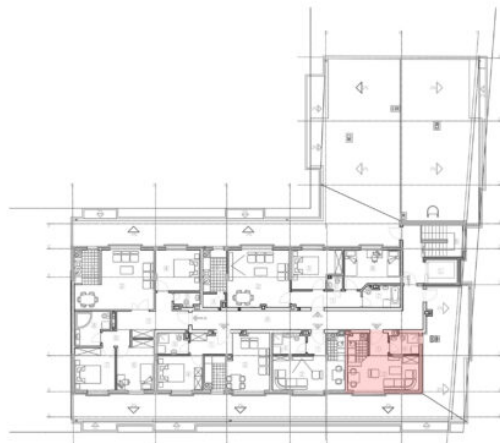

Izaberite stranicu

STAN 47, garsonjera-24,27m²

STAN 47 - GARSONJERA						
br.	naziv prostorije	POD	ZID	Plm2 100%	Plm2 97%	Dim1
1	hodnik	keramič ploč.	disperz.boja	2.69	2.61	5.12
2	dnevni boravak/trpezarija	parket	disperz.boja	14.73	14.29	13.76
3	kuhinja	ker.pločioe	ker.ploč./dis.boja	3.60	3.49	5.75
5	kupatilo	ker.pločioe	keramičke pl.	4.00	3.88	8.10
UKUPNO				25.02	24.27	32.73