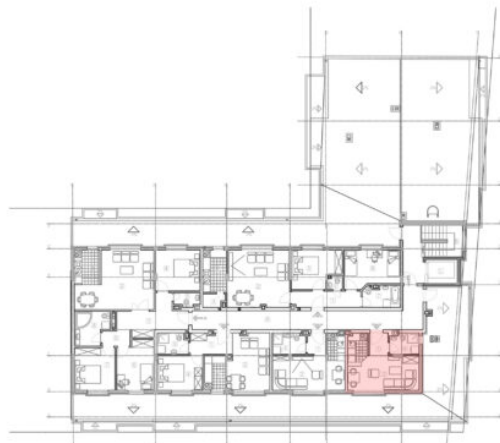

# STAN 47, garsonjera-24,27m2

STAN 47 - GARSONJERA						
br.	naziv prostorije	POD	ZID	Plm2 100%	Plm2 97%	Dim1
1	hodnik	keramič ploč.	disperz.boja	2.69	2.61	5.12
2	dnevni boravak/trpezarija	parket	disperz.boja	14.73	14.29	13.76
3	kuhinja	ker.pločioe	ker.ploč./dis.boja	3.60	3.49	5.75
5	kupatilo	ker.pločioe	keramičke pl.	4.00	3.88	8.10
UKUPNO				25.02	24.27	32.73