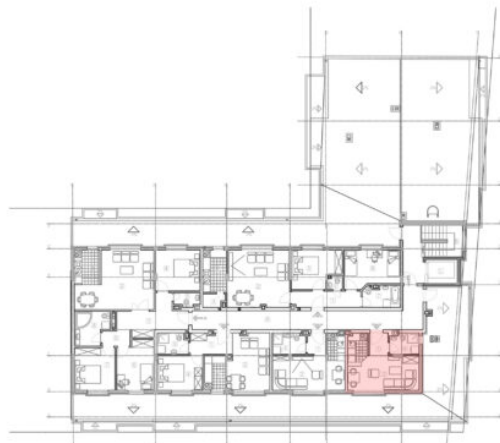

Preduzeće „Konstruktor- Inženjering“ d.o.o. Bileća sa svojom poslovnicom u Novom Sadu je specijalizovano za izvođenje radova u građevinarstvu, trgovinu, usluge i proizvodnju. Firma je specijalizovana za izvođenje svih vrsta građevinskih radova (visokogradnja, niskogradnja i hidrogradnja).

Navigacija

[Početna](#)

[O nama](#)

[Prodaja stanova](#)

[Reference](#)

[Kontakt](#)

Kontakt informacije

a