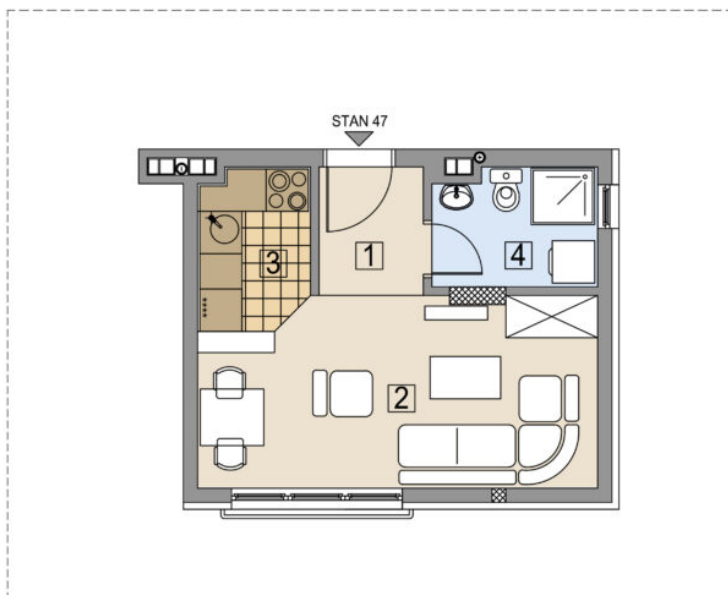

Izaberite stranicu

STAN 47, garsonjera-24,27m²

STAN 47 - GARSONJERA						
br.	naziv prostorije	POD	ZID	Plm2 100%	Plm2 97%	Dim1
1	hodnik	keramič ploč.	disperz.boja	2.69	2.61	5.12
2	dnevni boravak/trpezarija	parket	disperz.boja	14.73	14.29	13.76
3	kuhinja	ker.pločioe	ker.ploč./dis.boja	3.60	3.49	5.75
5	kupatilo	ker.pločioe	keramičke pl.	4.00	3.88	8.10
UKUPNO				25.02	24.27	32.73