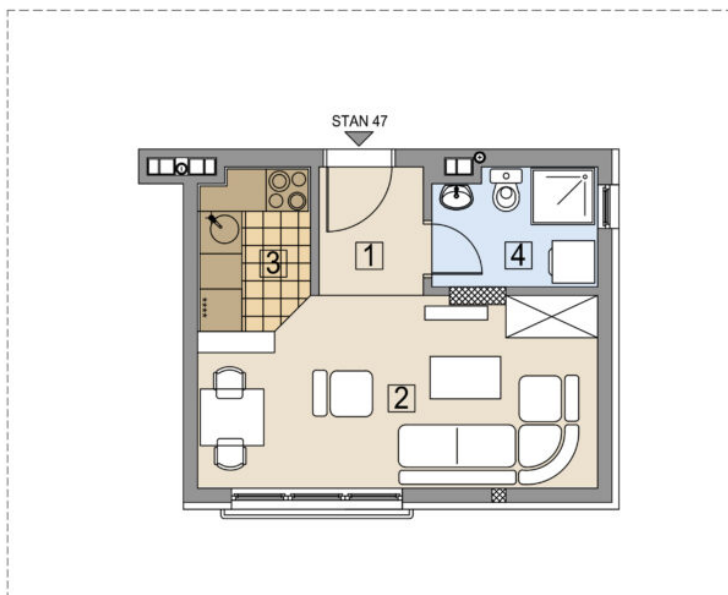

# STAN 47, garsonjera-24,27m2

STAN 47 - GARSONJERA						
br.	naziv prostorije	POD	ZID	Plm2 100%	Plm2 97%	Dim1
1	hodnik	keramič ploč.	disperz.boja	2.69	2.61	5.12
2	dnevni boravak/trpezarija	parket	disperz.boja	14.73	14.29	13.76
3	kuhinja	ker.pločioe	ker.ploč./dis.boja	3.60	3.49	5.75
5	kupatilo	ker.pločioe	keramičke pl.	4.00	3.88	8.10
UKUPNO				25.02	24.27	32.73