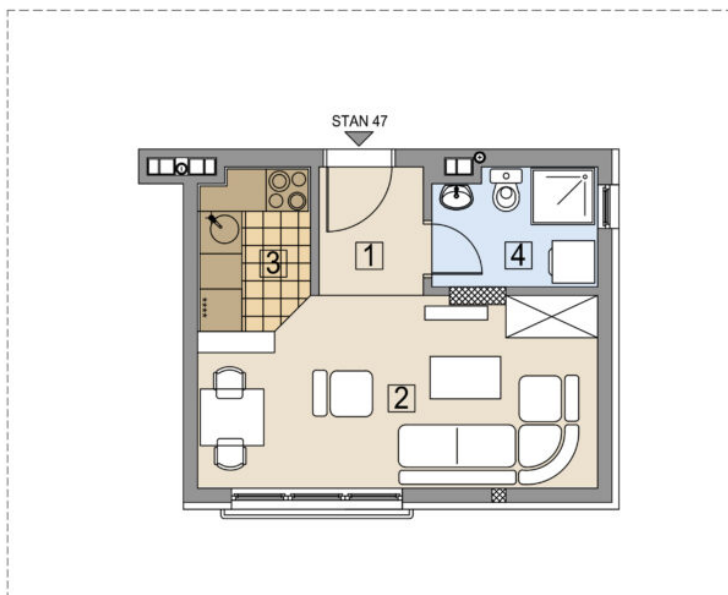

STAN 47 - GARSONJERA						
br.	naziv prostorije	POD	ZID	Plm2 100%	Plm2 97%	Dim1
1	hodnik	keramič ploč.	disperz.boja	2.69	2.61	5.12
2	dnevni boravak/trpezarija	parket	disperz.boja	14.73	14.29	13.76
3	kuhinja	ker.pločioe	ker.ploč./dis.boja	3.60	3.49	5.75
5	kupatilo	ker.pločioe	keramičke pl.	4.00	3.88	8.10
UKUPNO				25.02	24.27	32.73