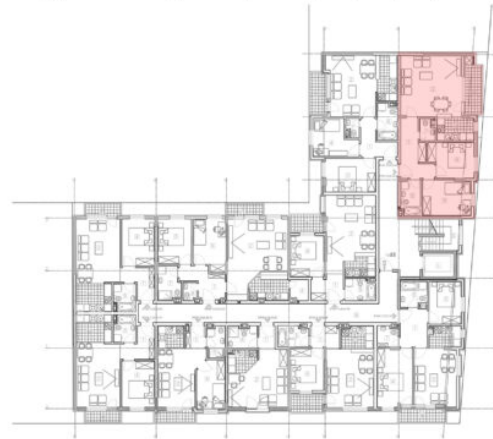

Izaberite stranicu

STAN 46, trosoban-69,52m2

STAN 16,26,36,46 - TROSOBAN STAN						
br.	naзив prostora	POD	ZID	Plav. 100%	Plav. 3%	Ost.
1	hodnik	keramič. ploč	disperz. boja	9,28	9,00	16,42
2	dnevni boravak/trpezarija	parket	disperz. boja	23,30	22,60	17,31
3	kuhinja	keramičke pl.	ker. ploč. / dis. boja	5,90	5,72	8,10
4	sofa	parket	disperz. boja	9,97	9,57	13,23
5	sofa	parket	disperz. boja	11,11	10,78	13,60
6	kupaćilo	keramičke pl.	ker. pločice	4,52	4,38	8,94
7	sanitarni čvor	keramičke pl.	ker. pločice	2,07	2,01	6,08
8	lođa	keramičke pl.	barvati	5,62	5,45	-----
UKUPNO				71,67	69,52	83,68