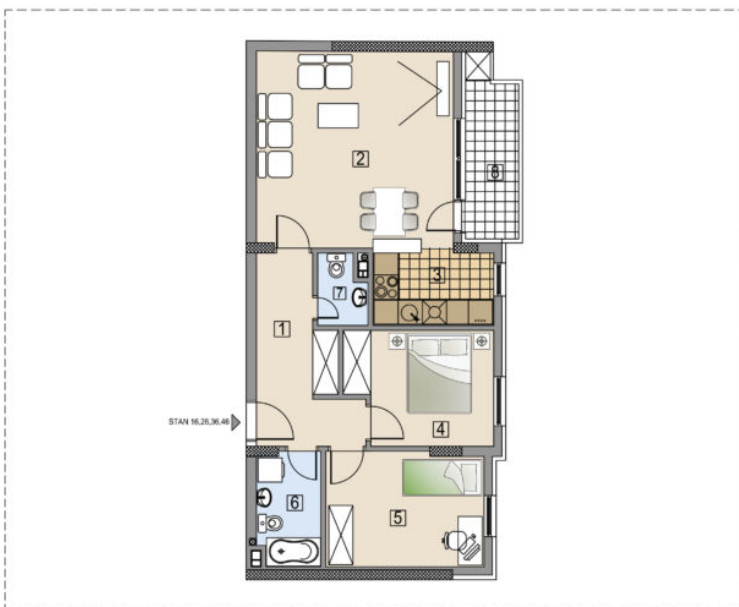

Izaberite stranicu

STAN 46, trosoban-69,52m2

STAN 16,26,36,46 - TROSOBAN STAN						
br.	naзив prostora	POD	ZID	Plav. 100%	Plav. 3%	Ost.
1	hodnik	keramič. ploč	disperz. boja	9,28	9,00	16,42
2	dnevni boravak/trpezarija	parket	disperz. boja	23,30	22,60	17,31
3	kuhinja	keramičke pl.	ker. ploč. / dis. boja	5,90	5,72	8,10
4	sofa	parket	disperz. boja	9,97	9,57	13,23
5	sofa	parket	disperz. boja	11,11	10,78	13,60
6	kupaćilo	keramičke pl.	ker. pločice	4,52	4,38	8,94
7	sanitarni čvor	keramičke pl.	ker. pločice	2,07	2,01	6,08
8	lođa	keramičke pl.	barvati	5,62	5,45	-----
UKUPNO				71,67	69,52	83,68