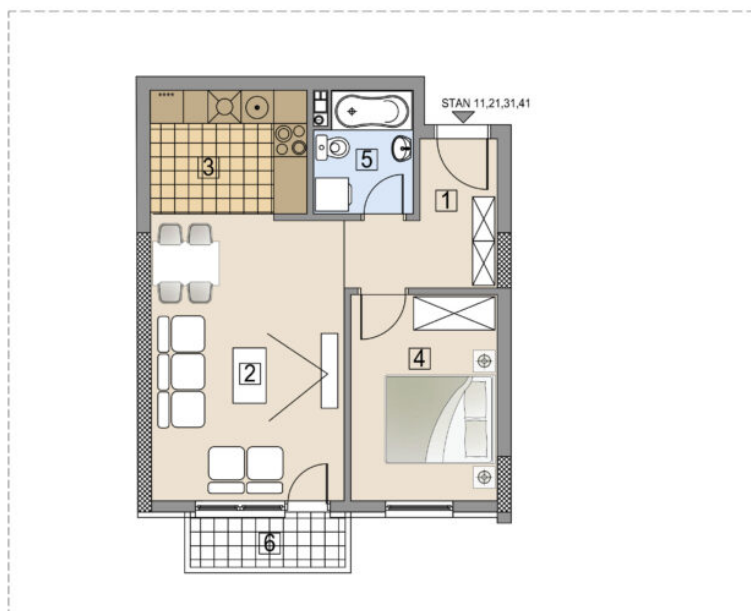

Izaberite stranicu

STAN 41, dvosoban-44,66m²

| STAN 11,21,31,41 - DVOSOBAN STAN | | | | | | |
|----------------------------------|---------------------------|---------------|----------------------|------------------------------------|----------------------------------|-------------------------------|
| br. | naziv prostorje | POD | ZID | P _{int} ² 100% | P _{int} ² 3% | O _{int} ² |
| 1 | hodnik | keramič ploč. | disperz. boja | 5.40 | 5.24 | 9.68 |
| 2 | dnevni boravak/trpezarija | parket | disperz. boja | 17.96 | 17.42 | 13.91 |
| 3 | kuhinja | ker. pločice | ker. ploč./dis. boja | 6.31 | 6.12 | 10.12 |
| 4 | soba | parket | disperz. boja | 9.93 | 9.63 | 12.80 |
| 5 | kupatilo | ker. pločice | keramičke pl. | 3.84 | 3.72 | 8.07 |
| 6 | terasa | ker. pločice | bavalit | 2.60 | 2.52 | ----- |
| UKUPNO | | | | 46.04 | 44.66 | 54.58 |