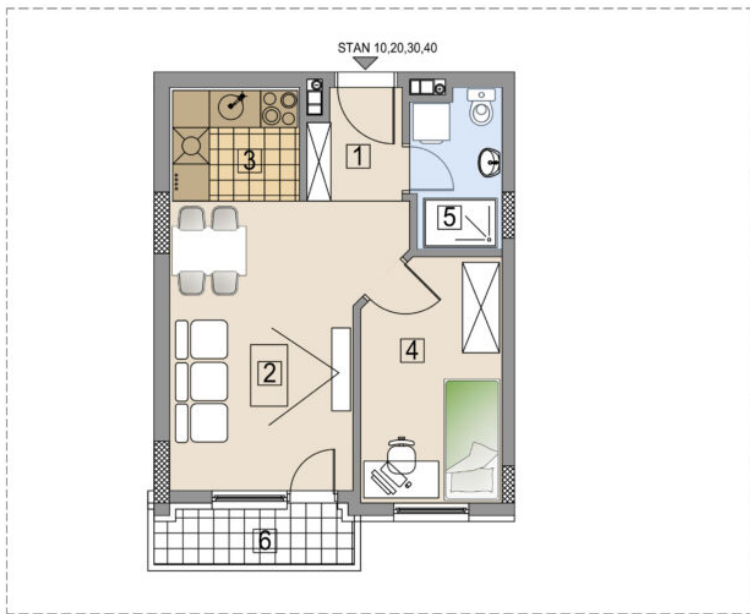

Izaberite stranicu

**STAN 40, dvosoban-37,44m<sup>2</sup>**

STAN 10,20,30,40 - DVOSOBAN STAN						
br.	naziv prostorije	POD	ZID	P <sub>im</sub> <sup>2</sup> 100%	P <sub>im</sub> <sup>2</sup> 3%	O <sub>im</sub> <sup>3</sup>
1	hodnik	keramič.ploč.	disperz.boja	2.86	2.77	5.28
2	dnevni boravak/trpezarija	parket	disperz.boja	15.17	14.71	13.04
3	kuhinja	ker.pločice	ker.ploč./dis.boja	3.89	3.77	5.75
4	spava	parket	disperz. boja	8.84	8.57	12.11
5	kupaćilo	ker.pločice	keramičke pl.	3.78	3.67	8.26
6	terasa	ker.pločice	bavalit	2.90	2.81	-----
UKUPNO				37.44	36.32	44.44