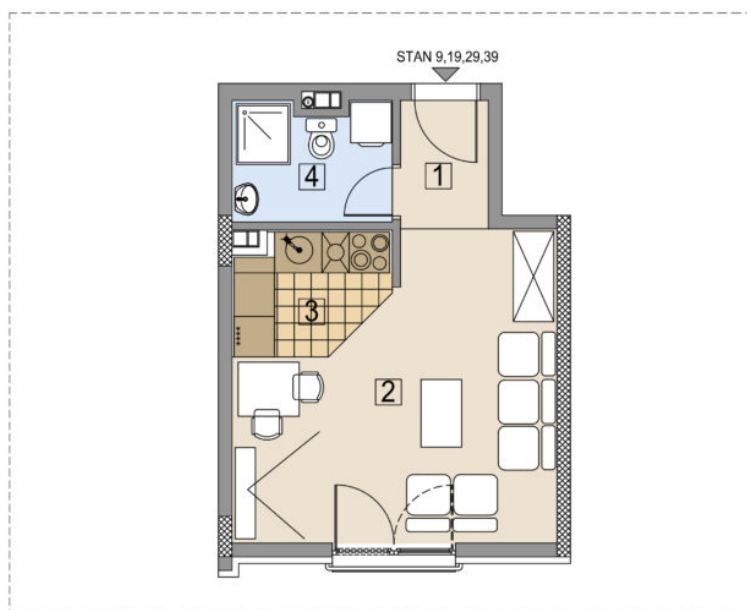

# STAN 39, garsonjera-27,97m<sup>2</sup>

STAN 9,19,29,39 - GARSONJERA						
br.	naziv prostorije	POD	ZID	P/m <sup>2</sup> 100%	P/m <sup>2</sup> 3%	O/m <sup>1</sup>
1	hodnik	keramič.ploč.	disperz.boja	2.47	2.40	5.10
2	dnevni boravak/trpezarija	parket	disperz.boja	18.17	17.62	14.12
3	kuhinja	ker.pločice	ker.ploč./dis.boja	3.94	3.82	5.08
4	kupatilo	ker.pločice	keramičke pl.	4.26	4.13	8.34
UKUPNO				28.84	27.97	32.64