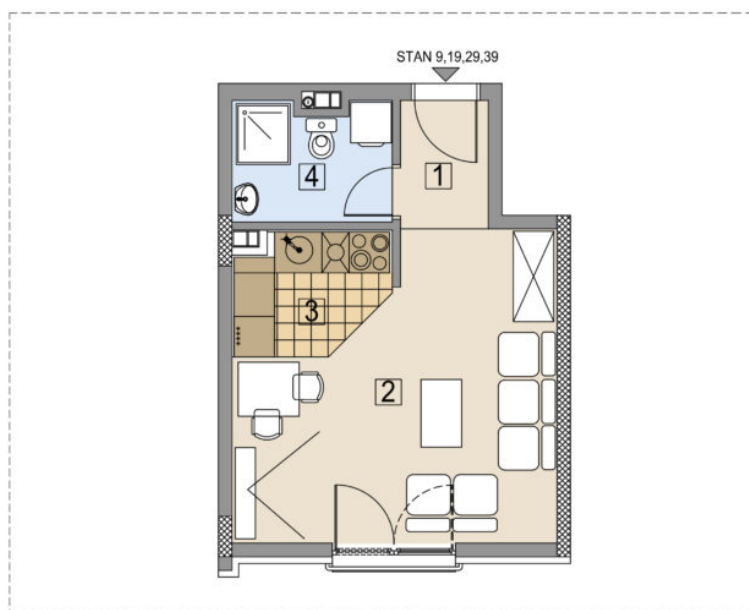

Izaberite stranicu

STAN 39, garsonjera-27,97m²

STAN 9,19,29,39 - GARSONJERA						
br.	naziv prostorije	POD	ZID	P/m ² 100%	P/m ² 3%	O/m ¹
1	hodnik	keramič.ploč.	disperz.boja	2.47	2.40	5.10
2	dnevni boravak/trpezarija	parket	disperz.boja	18.17	17.62	14.12
3	kuhinja	ker.pločice	ker.ploč./dis.boja	3.94	3.82	5.08
4	kupatilo	ker.pločice	keramičke pl.	4.26	4.13	8.34
UKUPNO				28.84	27.97	32.64