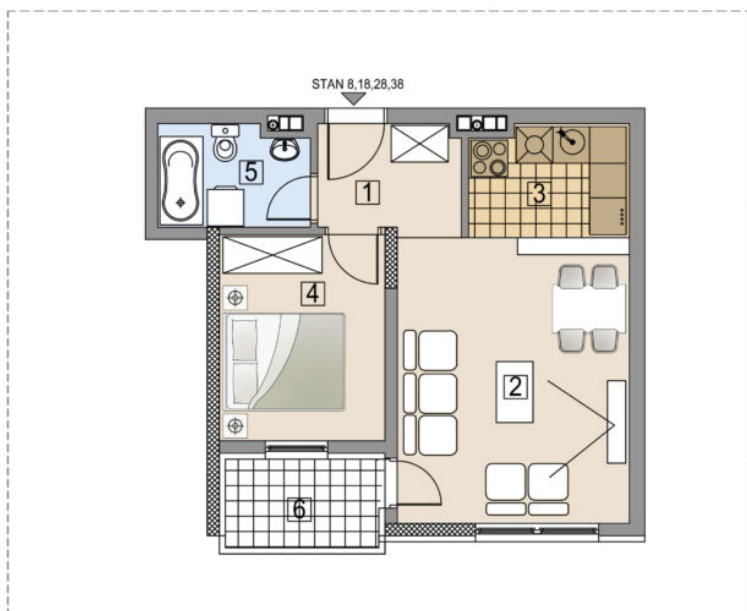

Izaberite stranicu

STAN 38, dvosoban-42,49m²

| STAN 8.18.28.38 - DVOSOBAN STAN | | | | | | |
|---------------------------------|---------------------------|---------------|--------------------|-----------|---------|-------|
| br. | naziv prostorje | POD | ZID | Plat 100% | Plat 3% | Ost |
| 1 | hodnik | keramič.ploč. | disperz.boja | 4.00 | 3.88 | 7.04 |
| 2 | dnevni boravak/trpezarija | parket | disperz.boja | 17.78 | 17.25 | 13.27 |
| 3 | kuhinja | ker.pločice | ker.ploč./dis.boja | 4.90 | 4.75 | 6.38 |
| 4 | soba | parket | disperz.boja | 9.15 | 8.88 | 12.17 |
| 5 | kupaonica | ker.pločice | keramičke pl. | 4.25 | 4.12 | 8.40 |
| 6 | lođa | ker.pločice | bavilut | 3.72 | 3.61 | ----- |
| UKUPNO | | | | 43.80 | 42.49 | 47.28 |