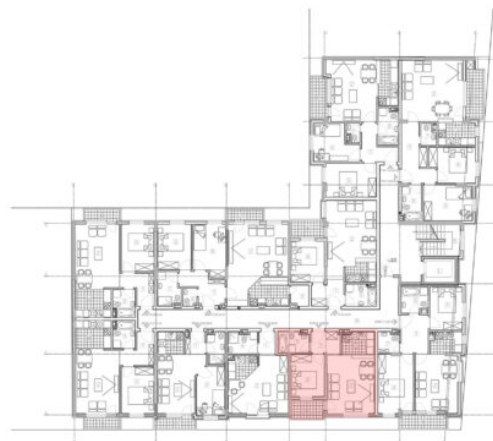

Izaberite stranicu

STAN 38, dvosoban-42,49m²

| STAN 8.18.28.38 - DVOSOBAN STAN | | | | | | |
|---------------------------------|---------------------------|---------------|--------------------|-----------|---------|-------|
| br. | naziv prostorje | POD | ZID | Plat 100% | Plat 3% | Ost |
| 1 | hodnik | keramič.ploč. | disperz.boja | 4.00 | 3.88 | 7.04 |
| 2 | dnevni boravak/trpezarija | parket | disperz.boja | 17.78 | 17.25 | 13.27 |
| 3 | kuhinja | ker.pločice | ker.ploč./dis.boja | 4.90 | 4.75 | 6.38 |
| 4 | soba | parket | disperz.boja | 9.15 | 8.88 | 12.17 |
| 5 | kupaonica | ker.pločice | keramičke pl. | 4.25 | 4.12 | 8.40 |
| 6 | lođa | ker.pločice | bavilut | 3.72 | 3.61 | ----- |
| UKUPNO | | | | 43.80 | 42.49 | 47.28 |