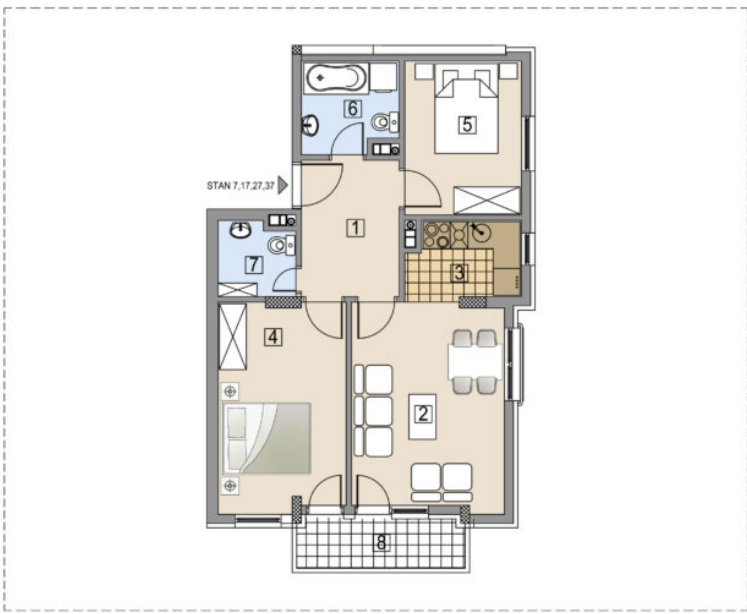

Izaberite stranicu

STAN 37, trosoban-58,37m2

STAN 7.17.27.37 - TROSOBAN STAN						
br.	naziv prostorije	POD	ZID	pod' stolj	pod' stn	ost'
1	hodnik	keramič. ploč.	disperz. boja	6.62	6.42	19.44
2	dnevni boravak/trpezarija	parket	disperz. boja	15.42	14.96	15.04
3	kuhinja	keramičke pl.	ker. ploč./dis. boja	4.47	4.34	7.73
4	soba	parket	disperz. boja	13.99	12.70	15.81
5	soba	parket	disperz. boja	8.90	8.63	12.07
6	kupaćilo	keramičke pl.	ker. pločice	4.40	4.27	8.54
7	sanitarni čvor	keramičke pl.	ker. pločice	2.94	2.85	6.86
8	teresa	keramičke pl.	bavali	4.34	4.21	—
UKUPNO				60.18	58.37	76.49