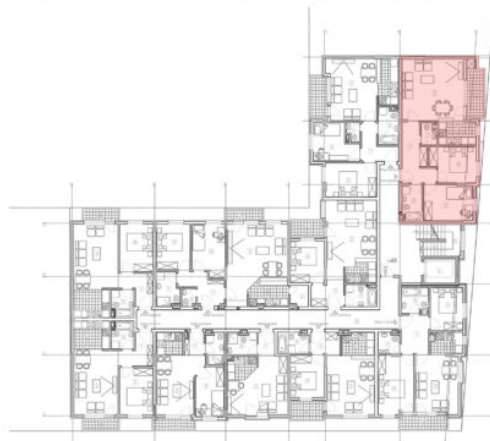

Izaberite stranicu

STAN 36, trosoban-69,52m2

STAN 16.26.36.46 - TROSOBAN STAN						
br.	naziv prostorje	POD	ZID	plaf. 100%	plaf. 2%	ost.
1	hodnik	keramič. pl.	disperz. boja	9,28	9,03	10,42
2	široki korakitpezanja	parket	disperz. boja	23,30	22,60	17,31
3	kuhinja	keramičke pl.	ker. ploč. silo boja	5,90	5,72	8,10
4	soba	parket	disperz. boja	9,87	9,57	13,23
5	soba	parket	disperz. boja	11,11	10,78	13,60
6	kupatilo	keramičke pl.	ker. pločice	4,52	4,38	8,94
7	sanitarni čvor	keramičke pl.	ker. pločice	2,07	2,01	6,08
8	balda	keramičke pl.	barvati	5,62	5,45	---
UKUPNO				71,67	69,52	83,68