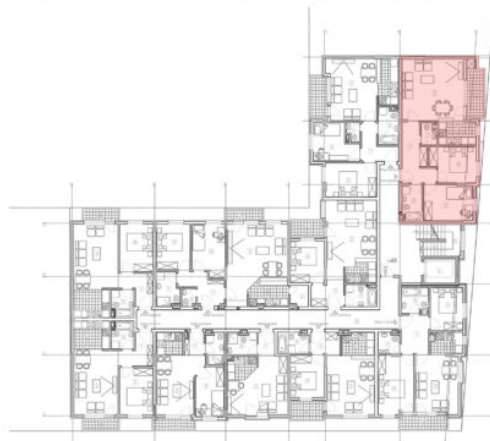

Izaberite stranicu

STAN 36, trosoban-69,52m2

STAN 16,26,36,46 - TROSOBAN STAN						
br.	naziv prostorje	POD	ZID	plaf 100%	plaf 2%	ost
1	hodnik	keramič. pl.	disperz. boja	9,28	9,03	10,42
2	široki korak/stepenja	parket	disperz. boja	23,30	22,60	17,31
3	kuhinja	keramičke pl.	ker. ploč. sil. boja	5,90	5,72	8,10
4	soba	parket	disperz. boja	9,87	9,57	13,23
5	soba	parket	disperz. boja	11,11	10,78	13,60
6	kupatilo	keramičke pl.	ker. pločice	4,52	4,38	8,94
7	sanitarni čvor	keramičke pl.	ker. pločice	2,07	2,01	6,08
8	balda	keramičke pl.	barvati	5,62	5,45	---
UKUPNO				71,07	69,52	83,68