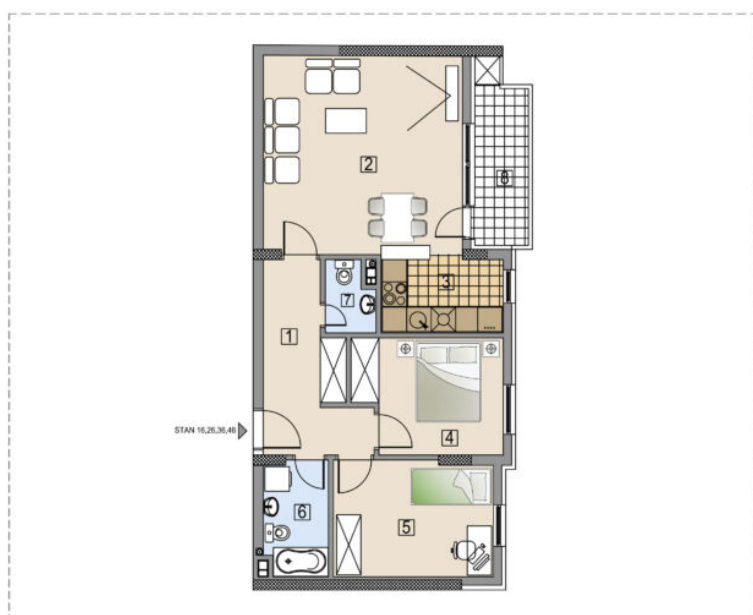

Izaberite stranicu

STAN 36, trosoban-69,52m2

STAN 16.26.36.46 - TROSOBAN STAN						
br.	naziv prostorje	POD	ZID	plaf. 100%	plaf. 2%	ost.
1	hodnik	keramič. pl.	disperz. boja	9,28	9,03	10,42
2	široki korakitpezanja	parket	disperz. boja	23,30	22,60	17,31
3	kuhinja	keramičke pl.	ker. ploč. silo boja	5,90	5,72	8,10
4	soba	parket	disperz. boja	9,87	9,57	13,23
5	soba	parket	disperz. boja	11,11	10,78	13,60
6	kupatilo	keramičke pl.	ker. pločice	4,52	4,38	8,94
7	sanitarni čvor	keramičke pl.	ker. pločice	2,07	2,01	6,08
8	balda	keramičke pl.	barvati	5,62	5,45	---
UKUPNO				71,67	69,52	83,68