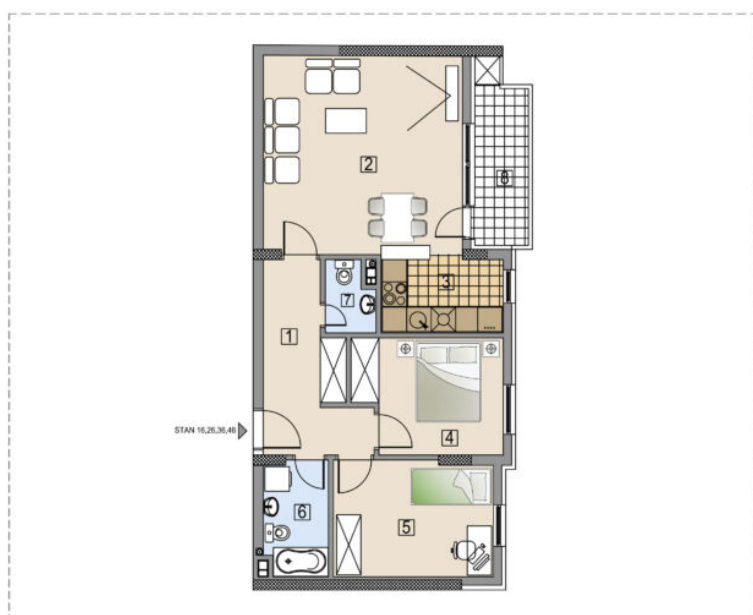

Izaberite stranicu

STAN 36, trosoban-69,52m2

STAN 16,26,36,46 - TROSOBAN STAN						
br.	naziv prostorje	POD	ZID	plaf 100%	plaf 2%	ost
1	hodnik	keramič. pl.	disperz. boja	9,28	9,03	10,42
2	široki korak/stepenja	parket	disperz. boja	23,30	22,60	17,31
3	kuhinja	keramičke pl.	ker. ploč. sil. boja	5,90	5,72	8,10
4	soba	parket	disperz. boja	9,87	9,57	13,23
5	soba	parket	disperz. boja	11,11	10,78	13,60
6	kupatilo	keramičke pl.	ker. pločice	4,52	4,38	8,94
7	sanitarni čvor	keramičke pl.	ker. pločice	2,07	2,01	6,08
8	balda	keramičke pl.	barvati	5,62	5,45	---
UKUPNO				71,07	69,52	83,68