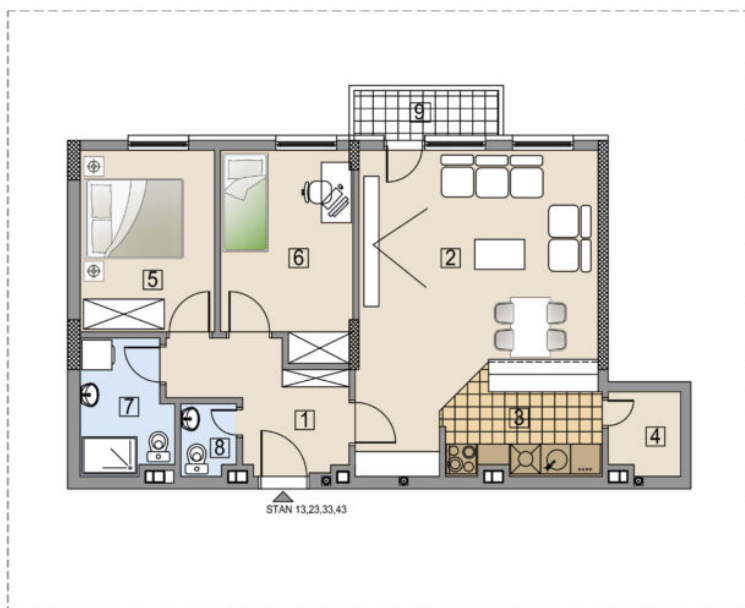

Preduzeće „Konstruktor- Inženjering“ d.o.o. Bileća sa svojom poslovnicom u Novom Sadu je specijalizovano za izvođenje radova u građevinarstvu, trgovinu, usluge i proizvodnju. Firma je specijalizovana za izvođenje svih vrsta građevinskih radova (visokogradnja, niskogradnja i hidrogradnja).

Navigacija

[Početna](#)

[O nama](#)

[Prodaja stanova](#)

[Reference](#)

[Kontakt](#)

Kontakt informacije

a