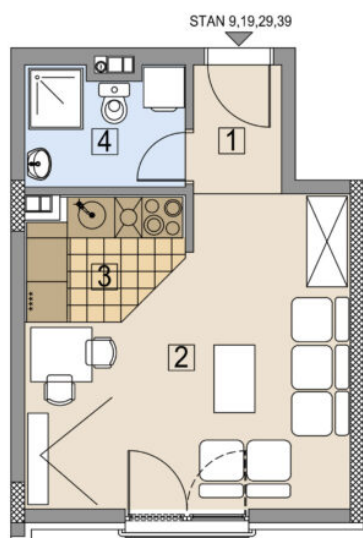

Izaberite stranicu

STAN 29, garsonjera-27,97m²

STAN 9,19,29,39 - GARSONJERA						
br.	naziv prostorije	POD	ZID	P1m ² 100%	P1m ² -3%	O1m ¹
1	hodnik	keramič.ploč.	disperz.boja	2.47	2.40	5.10
2	dnevni boravak/trpezarija	parket	disperz.boja	18.17	17.62	14.12
3	kuhinja	ker.pločice	ker.ploč./dis.boja	3.94	3.82	5.08
4	kupatilo	ker.pločice	keramičke pl.	4.26	4.13	8.34
UKUPNO				28.84	27.97	32.64