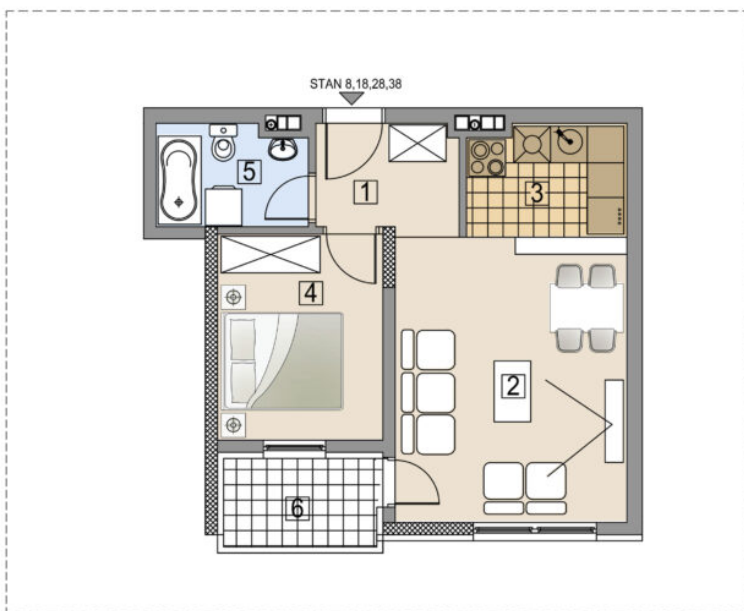

Izaberite stranicu

**STAN 28, dvosoban-42,49m<sup>2</sup>**

STAN 8.18.28.38 - DVOSOBAN STAN						
br.	naziv prostorije	POD	ZID	Plat <sup>2</sup> 100%	Plat <sup>2</sup> 3%	Om <sup>3</sup>
1	hodnik	keramič ploč.	disperz boja	4.00	3.88	7.04
2	dnevni boravak/trpezarija	parket	disperz boja	17.78	17.25	13.27
3	kuhinja	ker. pločice	ker. ploč./dis boja	4.90	4.75	6.38
4	soba	parket	disperz. boja	9.15	8.88	12.17
5	kupatilo	ker. pločice	keramičke pl.	4.25	4.12	8.40
6	loda	ker. pločice	bavilut	3.72	3.61	-----
UKUPNO				43.80	42.49	47.26