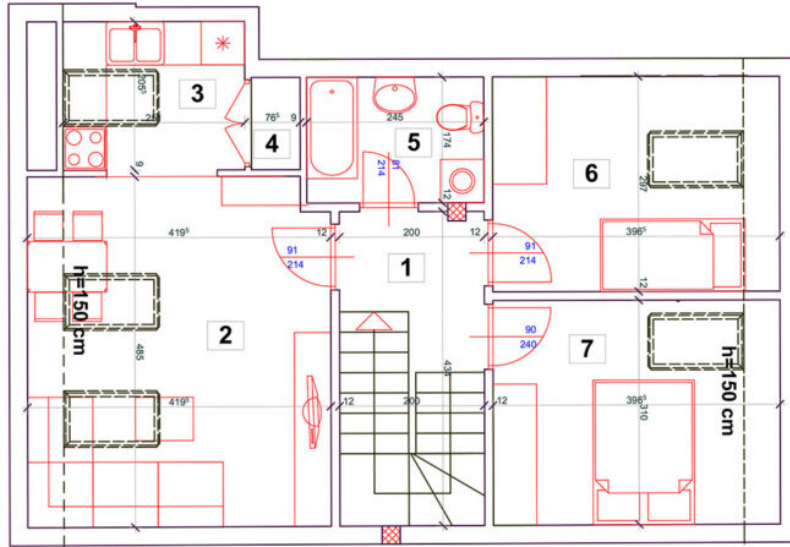

Izaberite stranicu

**STAN 26, duplex (3,0  
soban) - 70,98m<sup>2</sup>/63,14m<sup>2</sup>**

**stan 26 – duplex (3,0 soban)**

| redni broj             | naziv prostorije         | obrada      | P (podna) (m <sup>2</sup> ) | P (korisna) (m <sup>2</sup> ) |
|------------------------|--------------------------|-------------|-----------------------------|-------------------------------|
| 1                      | hodnik i stepenište      | podu        | 8,65                        | 8,65                          |
| 2                      | dn. boravak + trpezarija | ker pločice | 29,10                       | 17,68                         |
| 3                      | kuhinja                  | ker pločice | 5,29                        | 5,29                          |
| 4                      | ostava                   | ker pločice | 0,86                        | 0,86                          |
| 5                      | kupatilo                 | ker pločice | 4,26                        | 4,26                          |
| 6                      | soba                     | parket      | 11,78                       | 10,29                         |
| 7                      | soba                     | parket      | 12,31                       | 10,76                         |
| stan 26 UKUPNO:        |                          |             | 63,25                       | 57,79                         |
| stan 26 DUPEKS UKUPNO: |                          |             | 70,98                       | 63,14                         |