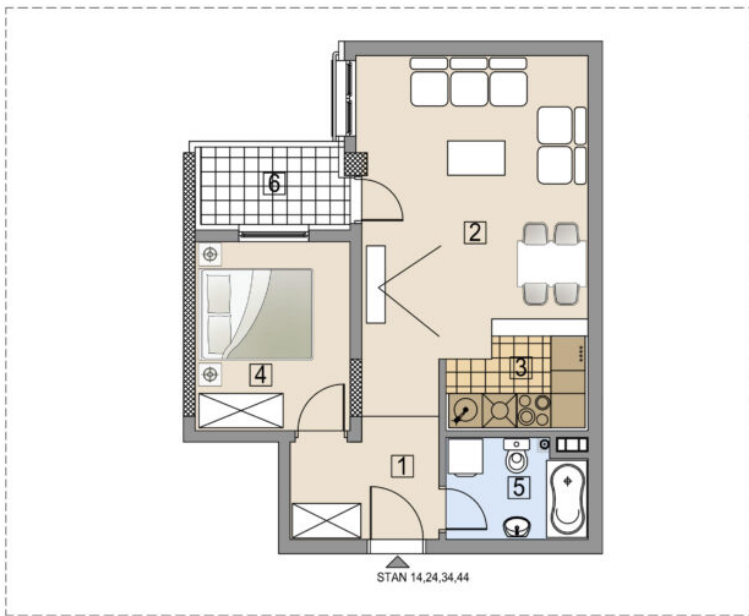

Izaberite stranicu

**STAN 24, dvosoban-46,19m<sup>2</sup>**

STAN 14,24,34,44 - DVOSOBAN STAN						
br.	naziv prostorije	POD	ZID	PM <sup>2</sup> -100%	PM <sup>2</sup> -3%	cm <sup>2</sup>
1	hodnik	keramič ploč.	disperz. boja	5.02	4.87	8.15
2	dnevni boravak/trpezarija	parket	disperz. boja	21.74	21.09	18.02
3	kuhinja	ker. pločice	ker. ploč./dis. boja	3.77	3.66	5.38
4	soba	parket	disperz. boja	8.94	8.67	12.00
5	kupaonice	ker. pločice	keramičke pi.	4.25	4.12	8.52
6	lođa	ker. pločice	bavaltit	3.90	3.78	-----
UKUPNO				47.62	46.19	52.07