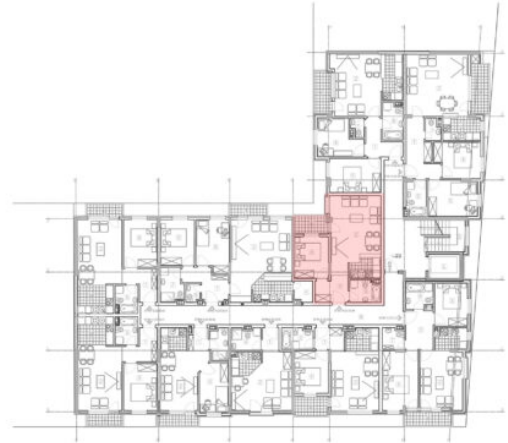

Izaberite stranicu

**STAN 24, dvosoban-46,19m<sup>2</sup>**

STAN 14,24,34,44 - DVOSOBAN STAN						
br.	naziv prostorije	POD	ZID	PM <sup>2</sup> -100%	PM <sup>2</sup> -3%	cm <sup>2</sup>
1	hodnik	keramič ploč.	disperz. boja	5.02	4.87	8.15
2	dnevni boravak/trpezarija	parket	disperz. boja	21.74	21.09	18.02
3	kuhinja	ker. pločice	ker. ploč./dis. boja	3.77	3.66	5.38
4	soba	parket	disperz. boja	8.94	8.67	12.00
5	kupaonice	ker. pločice	keramičke pi.	4.25	4.12	8.52
6	lođa	ker. pločice	bavaltit	3.90	3.78	-----
UKUPNO				47.62	46.19	52.07