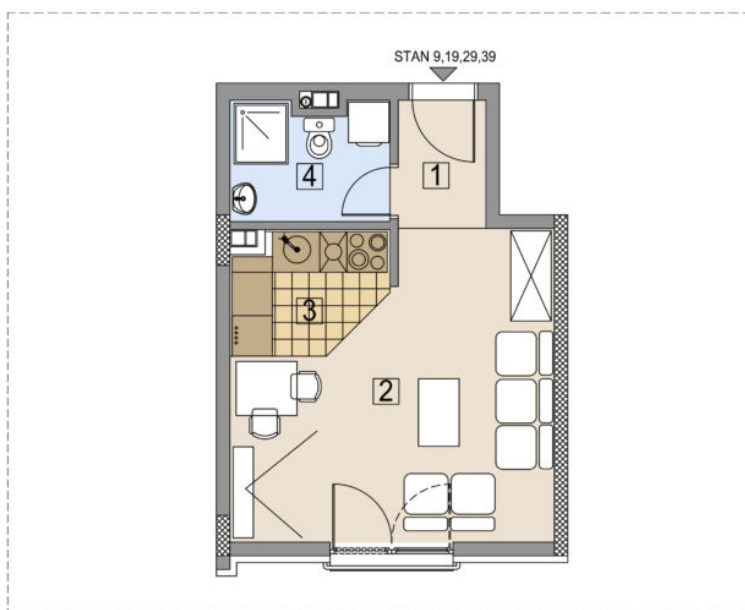

Izaberite stranicu

STAN 19, garsonjera-27,97m²

STAN 9,19,29,39 - GARSONJERA						
br.	naziv prostorije	POD	ZID	P/m ² 100%	P/m ² 3%	O/m ¹
1	hodnik	keramič.ploč.	disperz.boja	2.47	2.40	5.10
2	dnevni boravak/trpezarija	parket	disperz.boja	18.17	17.62	14.12
3	kuhinja	ker.pločice	ker.ploč./dis.boja	3.94	3.82	5.08
4	kupatilo	ker.pločice	keramičke pl.	4.26	4.13	8.34
UKUPNO				28.84	27.97	32.64