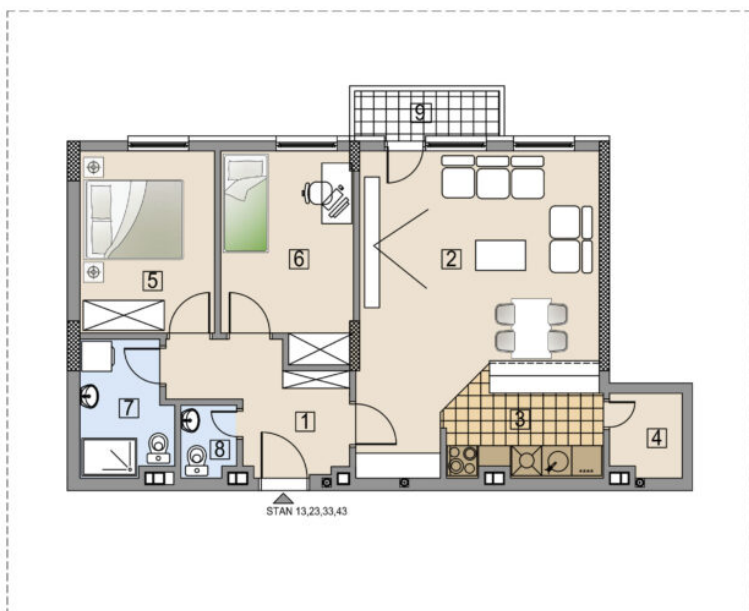

Preduzeće „Konstruktor- Inženjering“ d.o.o. Bileća sa svojom poslovnicom u Novom Sadu je specijalizovano za izvođenje radova u građevinarstvu, trgovinu, usluge i proizvodnju. Firma je specijalizovana za izvođenje svih vrsta građevinskih radova (visokogradnja, niskogradnja i hidrogradnja).

Navigacija

[Početna](#)

[O nama](#)

[Prodaja stanova](#)

[Reference](#)

[Kontakt](#)

Kontakt informacije

a