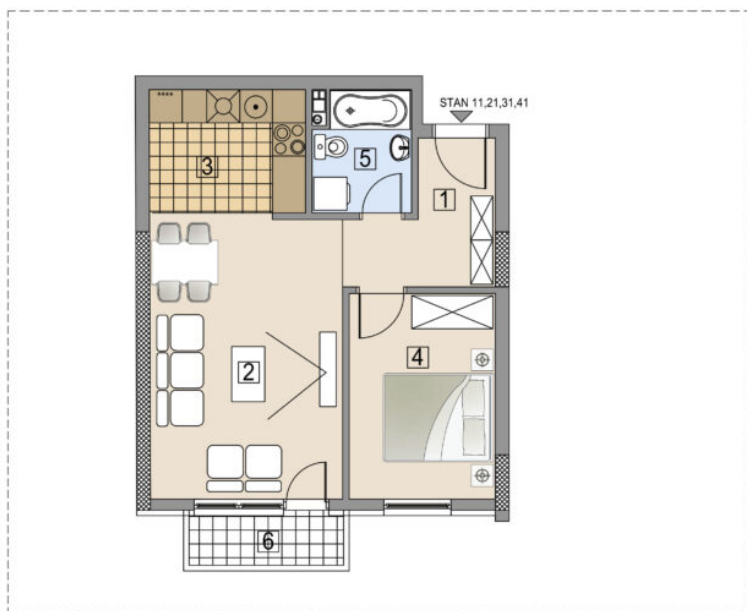

# STAN 11, dvosoban-44,66m<sup>2</sup>

| STAN 11,21,31,41 - DVOSOBAN STAN |                           |               |                    |                       |                     |                  |
|----------------------------------|---------------------------|---------------|--------------------|-----------------------|---------------------|------------------|
| br.                              | naziv prostorije          | POD           | ZID                | Pim <sup>2</sup> 100% | Pim <sup>2</sup> 3% | Osm <sup>2</sup> |
| 1                                | hodnik                    | keramič ploč. | disperz.boja       | 5.40                  | 5.24                | 9.68             |
| 2                                | dnevni boravak/trpezarija | parket        | disperz.boja       | 17.96                 | 17.42               | 13.91            |
| 3                                | kuhinja                   | ker.pločice   | ker.ploč./dis.boja | 6.31                  | 6.12                | 10.12            |
| 4                                | soba                      | parket        | dipeperz.boja      | 9.93                  | 9.63                | 12.80            |
| 5                                | kupaćilo                  | ker.pločice   | keramičke pl.      | 3.84                  | 3.72                | 8.07             |
| 6                                | terasa                    | ker.pločice   | bavalit            | 2.60                  | 2.52                | -----            |
| UKUPNO                           |                           |               |                    | 46.04                 | 44.66               | 54.58            |