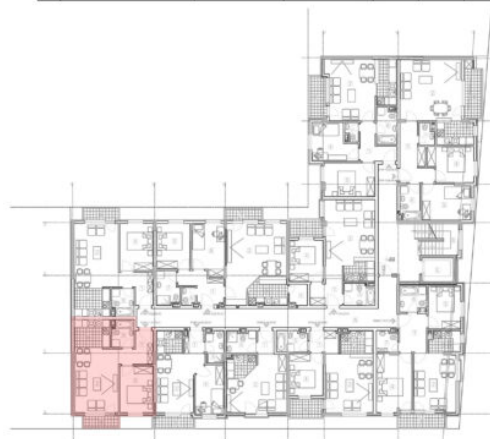

# STAN 11, dvosoban-44,66m<sup>2</sup>

| STAN 11,21,31,41 - DVOSOBAN STAN |                           |               |                    |                       |                     |                  |
|----------------------------------|---------------------------|---------------|--------------------|-----------------------|---------------------|------------------|
| br.                              | naziv prostorije          | POD           | ZID                | Pim <sup>2</sup> 100% | Pim <sup>2</sup> 3% | Osm <sup>2</sup> |
| 1                                | hodnik                    | keramič ploč. | disperz.boja       | 5.40                  | 5.24                | 9.68             |
| 2                                | dnevni boravak/trpezarija | parket        | disperz.boja       | 17.96                 | 17.42               | 13.91            |
| 3                                | kuhinja                   | ker.pločice   | ker.ploč./dis.boja | 6.31                  | 6.12                | 10.12            |
| 4                                | soba                      | parket        | dipeperz.boja      | 9.93                  | 9.63                | 12.80            |
| 5                                | kupaćilo                  | ker.pločice   | keramičke pl.      | 3.84                  | 3.72                | 8.07             |
| 6                                | terasa                    | ker.pločice   | bavalit            | 2.60                  | 2.52                | -----            |
| UKUPNO                           |                           |               |                    | 46.04                 | 44.66               | 54.58            |