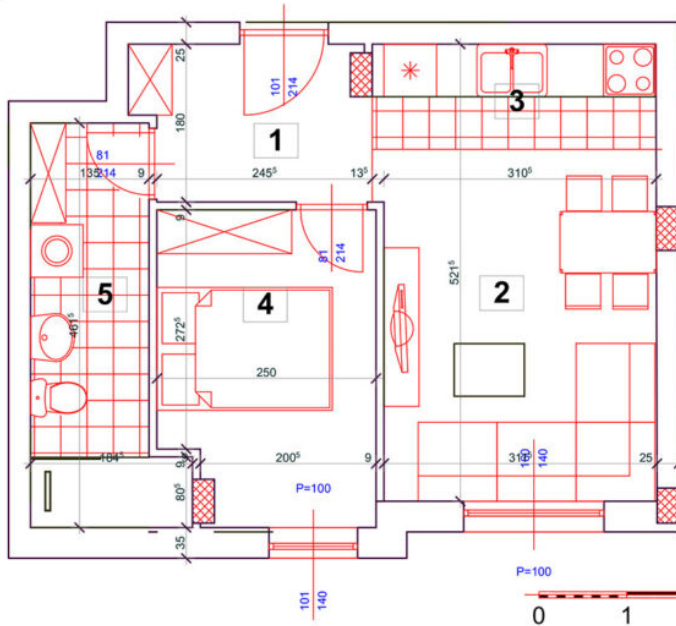

stan 1 - jednoiposoban

redni broj	naziv prostorije	Obrada poda	P (podna) (m²)	P (korisna) (m²)
1	predsobje	ker pločice	4.55	4.55
2	dn. boravak + trpezarija	parket	12.55	12.55
3	kuhinja	ker pločice	3.88	3.88
4	spoba	parket	8.52	8.52
5	kupatilo	ker pločice	6.63	6.63
stan 1 UKUPNO:			36,13	36,13

D.O.O."KONSTRUKTOR INŽENJERING",
Ul.Branka Baića 82, Novi Sad
064/2953-806

S1

STAN 1, jednoiposoban-36,13m²

SPRAT

NAPOMENA

Preduzeće „Konstruktor- Inženjering“ d.o.o. Bileća sa svojom poslovnicom u Novom Sadu je specijalizovano za izvođenje radova u građevinarstvu, trgovinu, usluge i proizvodnju. Firma je specijalizovana za izvođenje svih vrsta građevinskih radova (visokogradnja, niskogradnja i hidrogradnja).

Navigacija

[Početna](#)

[O nama](#)

[Prodaja stanova](#)

[Reference](#)

[Kontakt](#)

Kontakt informacije

a